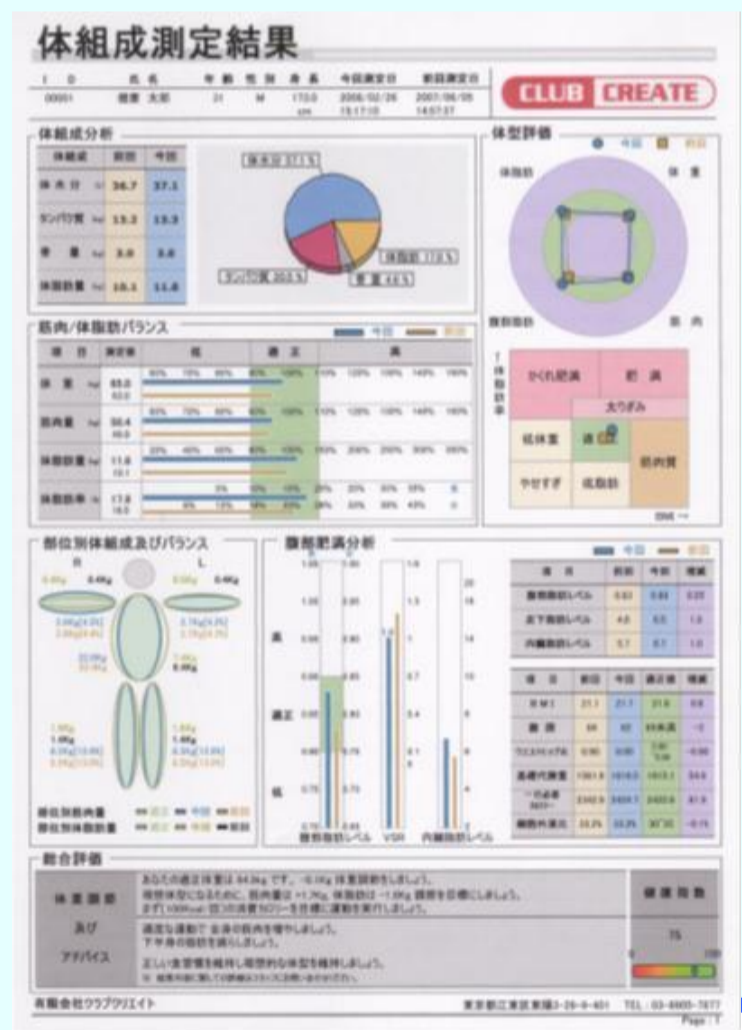

BoCAx2 体組成測定会

『BoCAx2』（ボカエックスツー）で全身の体組成測定（体成分分析）を行います。測定結果は体質の変化が一目でわかるようになっていきます。筋肉の左右バランス、腹囲（ウエスト周囲径）や皮下・内臓脂肪断面積など腹部肥満の状態もわかります。運動効果の確認をすることができます。

日程 11月26日(金)～12月4日(土)
時間 平日 13:30～16:00 17:30～20:00
 日曜 10:30～13:00 14:00～16:00
料金 500円/回
場所 平日 ビジョンよした 2階マシンジム
 日曜 ビジョンよした 1階ロビー

※測定、結果説明を合わせてお1人あたりの所要時間は約15～20分です。当日受付順に測定いたします。

※食後2時間以上経過した運動前の測定をお勧め致します。

※裸足で測定します。

※混み合いますと結果説明を受けるまでにお時間がかかる場合があります。あらかじめご了承ください。

※ペースメーカーを使用している方は測定できません。

測定例※実際の測定用紙とは異なる場合があります。

【指定管理者 燕市スポーツ協会・ミスノグループ】